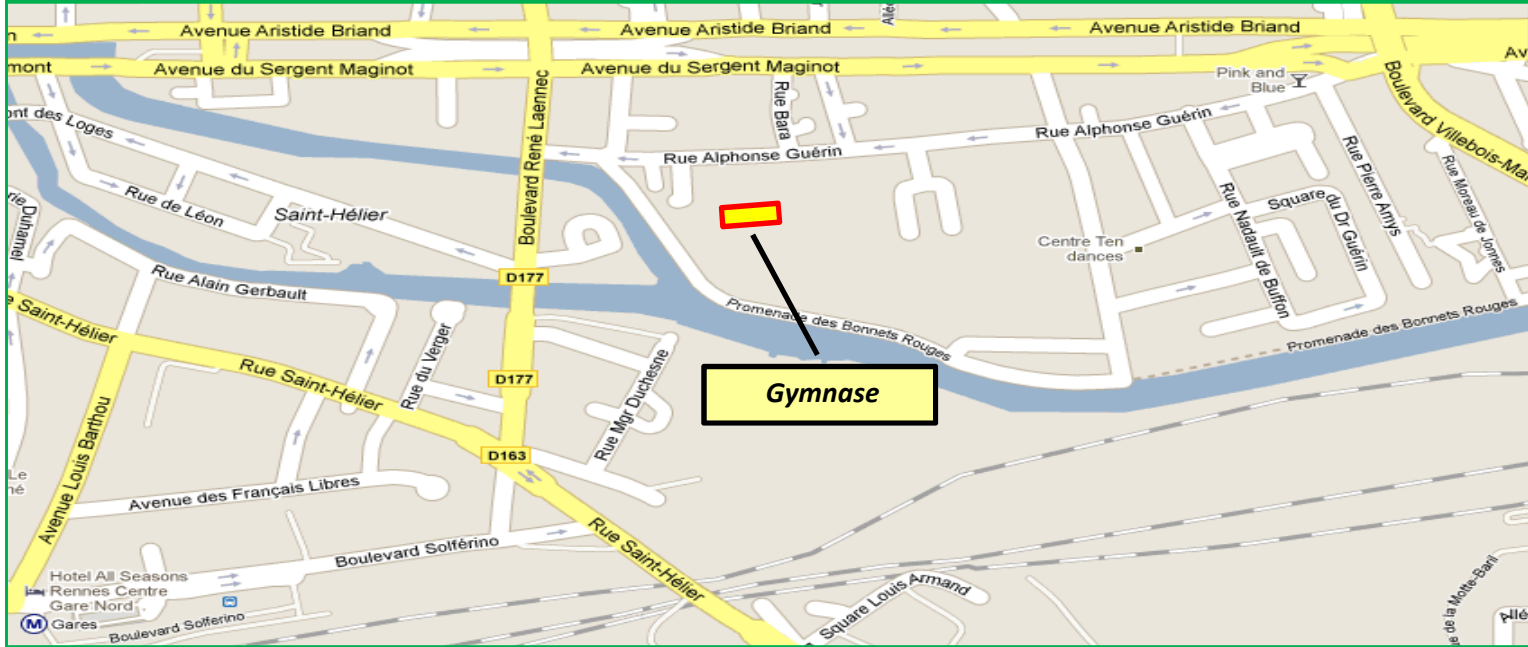

Louison Bobet
 Vélodrome
 Rue Alphonse Guérin
 Rennes
 Coordonnées GPS
 Lat 48,10847712624959
 Long -1,662282943725586

UNSS
 Philippe ANDRE
 06 35 56 34 66

Office
des
Sports

Accès gymnase

Centre Ville

Rue Alphonse Guérin