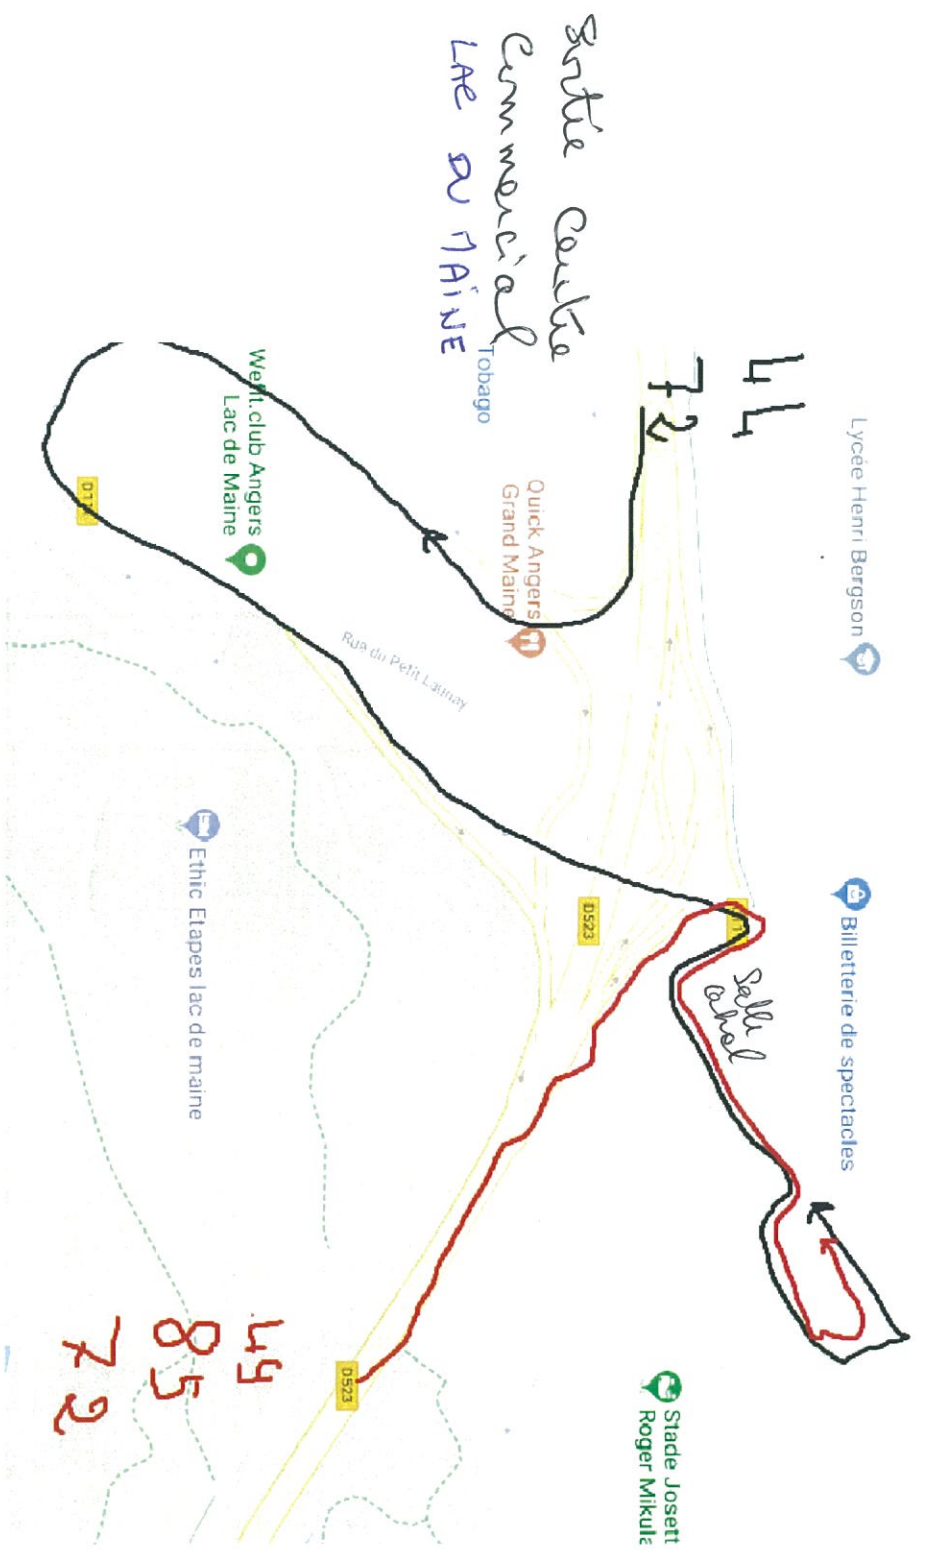

Accès Stade Lac du Maine : Travaux TRAWAYS Accès difficile.

FRANVAUX

de passer dans le sens du départ de la ligne de la voie-